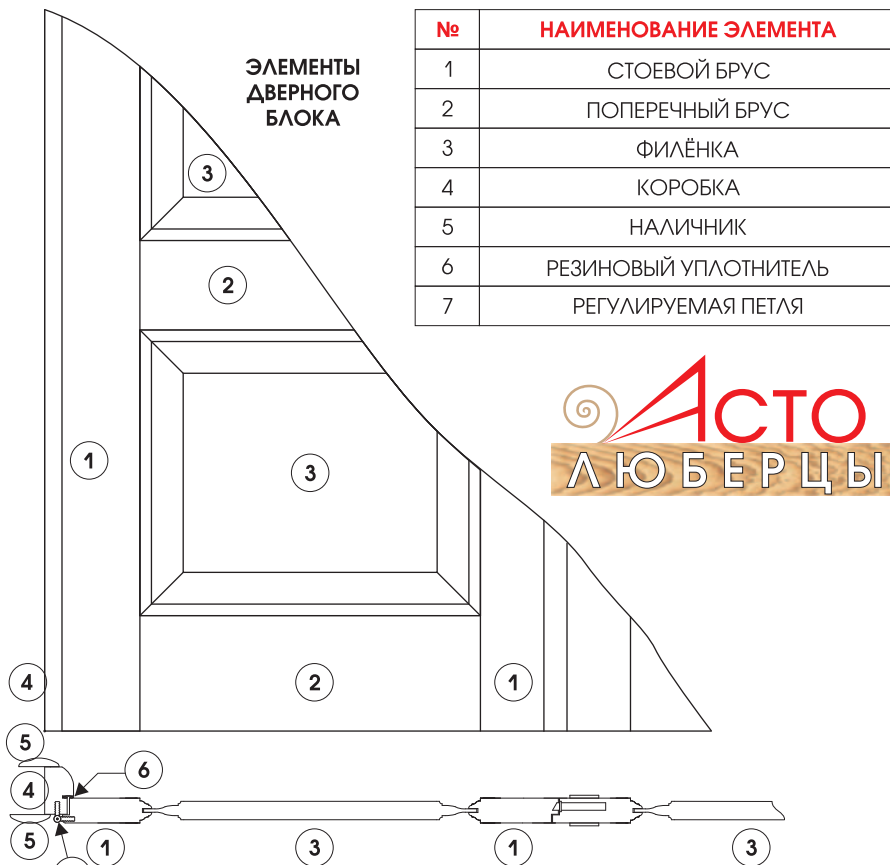

ДВЕРНЫЕ БЛОКИ ИЗ МАССИВА ДУБА

(стоимость блоков из других твёрдолиственных пород оговаривается особо)

Номер изделия	Цена 1 м² в у.е.*	Номер изделия	Цена 1 м² в у.е.*	Номер изделия	Цена 1 м² в у.е.*	Номер изделия	Цена 1 м² в у.е.*
1	443	16	463	31	502	46	720
2	443	17	463	32	515	47	720
3	463	18	330	33	502	48	772
4	463	19	390	34	515	49	772
5	474	20	480	35	515	50	820
6	474	21	480	36	576	51	820
7	484	22	515	37	515	52	870
8	484	23	535	38	515	53	870
9	494	24	535	39	567	54	870
10	504	25	309	40	567	55	870
11	515	26	360	41	618		
12	525	27	463	42	618		
13	525	28	330	43	670		
14	309	29	371	44	670		
15	360	30	484	45	670		

* В цену 1 м² двери входят стоимости стандартного замка, петель, декоративных колпачков, коробки шириной до 85 мм. Стекло и дверные ручки оплачиваются дополнительно.

Дополнительно оплачивается	% стоимости блока
Коробка шириной 85-160 мм	6
Коробка шириной 160-250 мм	9
Коробка шириной 250-350 мм	15
Коробка шириной 350-450 мм	20
Искусственное старение	20
Рустика (окраска пор и поверхности древесины в разные цвета)	30

Дополнительные услуги	Стоимость
Выезд замерщика в пределах МКАД	500 руб.
Выезд замерщика за пределы МКАД	700-1000 руб.
Доставка в пределах МКАД (включает погрузку на складе, доставку до подъезда)	50 у.е.
Установка изделий	от 10% стоимости изделия

ДРУГИЕ ИЗДЕЛИЯ ИЗ МАССИВА ДУБА

Наименование изделия	Ед. измерения	Цена в US $
Наличник стандартный	п/м	10
Фасад мебельный	м²	от 280
Подоконник	м²	205
Экран	м²	от 198