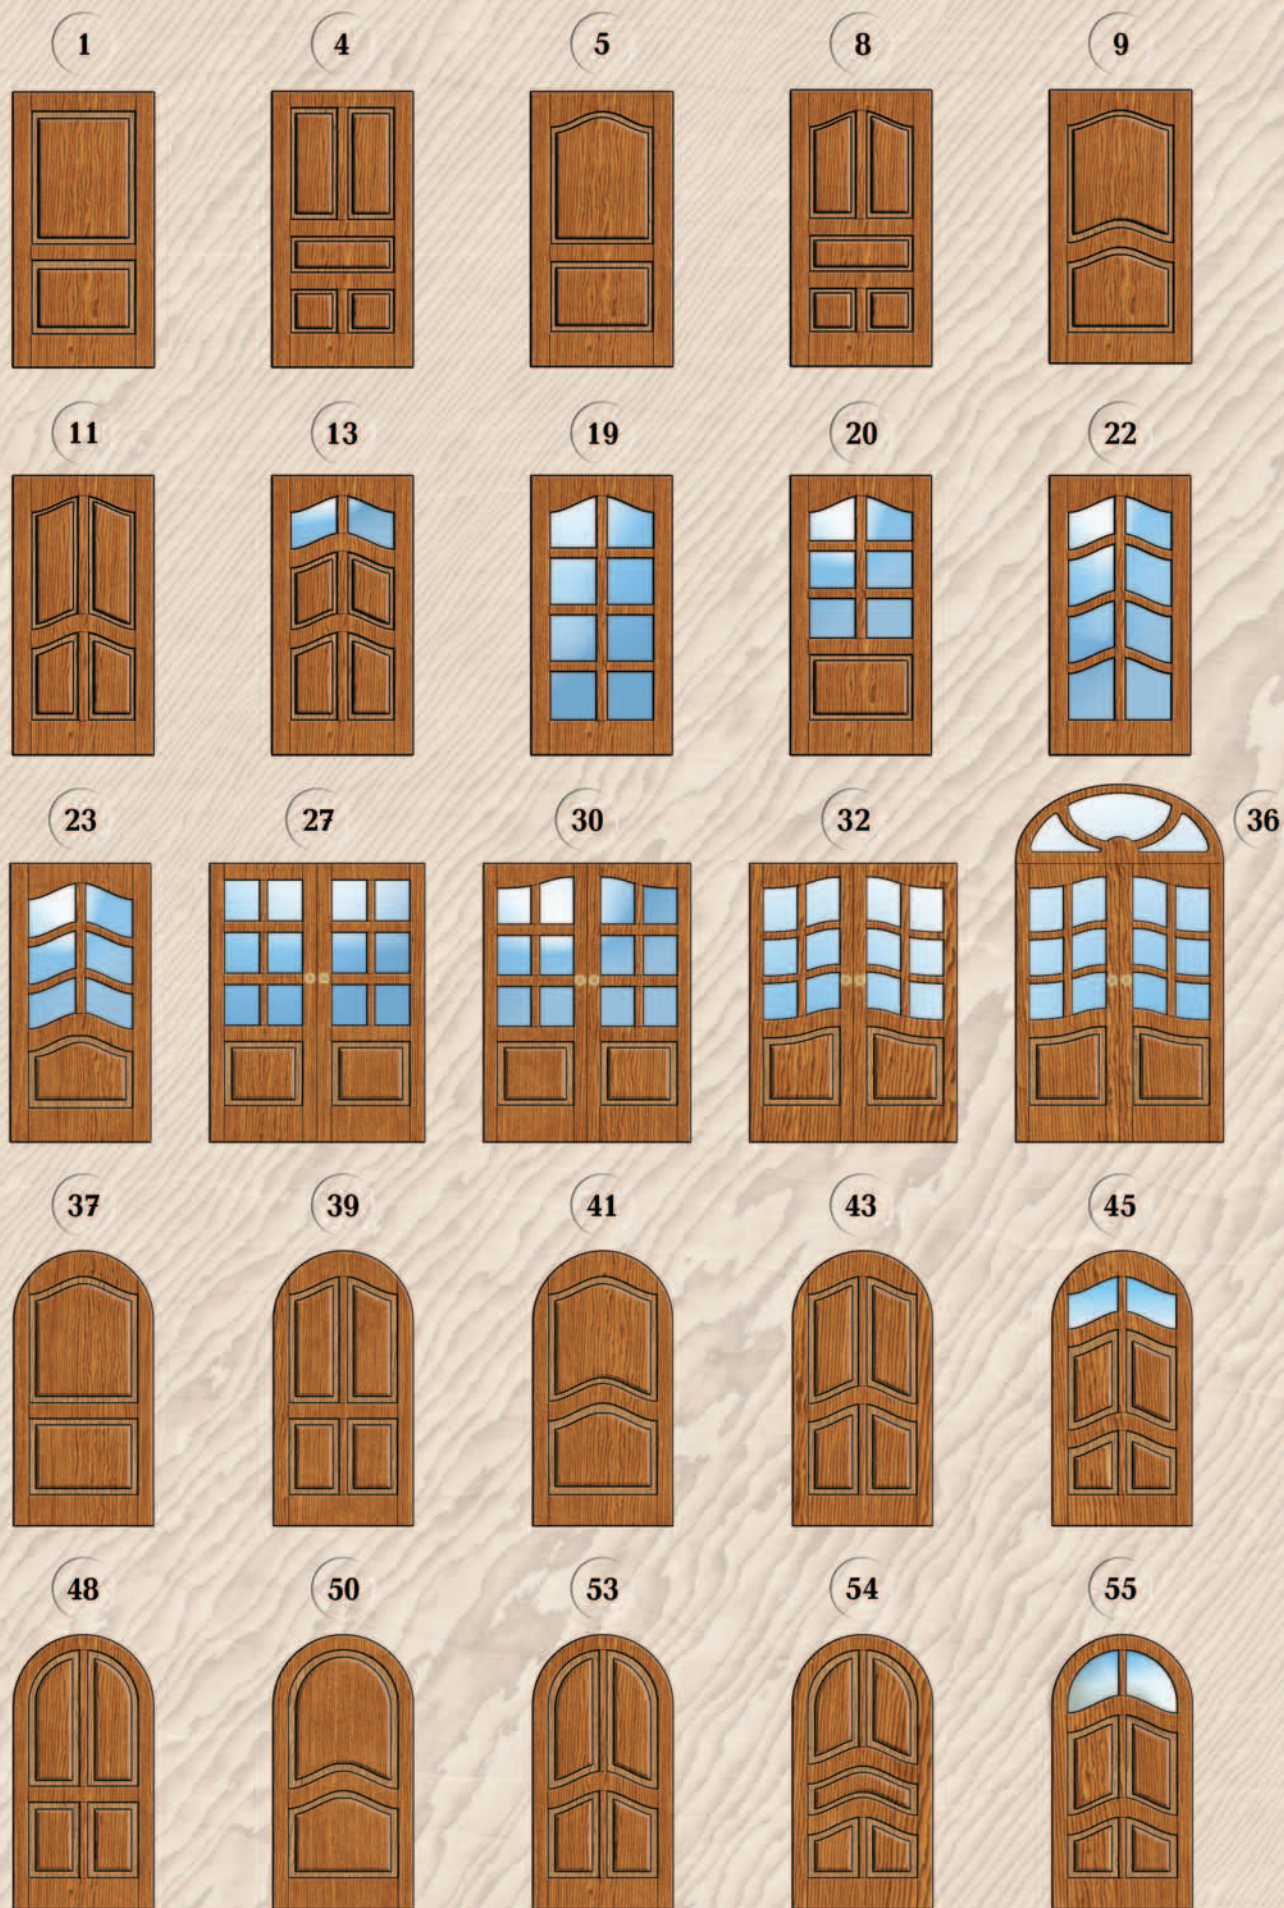

ДВЕРНЫЕ БЛОКИ ИЗ МАССИВА ДУБА

ДВЕРНЫЕ БЛОКИ ИЗ МАССИВА ДУБА

(стоимость блоков из других твёрдолиственных пород оговаривается особо)

Номер изделия	Цена 1 м ² в у.е.*	Номер изделия	Цена 1 м ² в у.е.*	Номер изделия	Цена 1 м ² в у.е.*	Номер изделия	Цена 1 м ² в у.е.*
1	443	16	463	31	502	46	720
2	443	17	463	32	515	47	720
3	463	18	330	33	502	48	772
4	463	19	390	34	515	49	772
5	474	20	480	35	515	50	820
6	474	21	480	36	576	51	820
7	484	22	515	37	515	52	870
8	484	23	535	38	515	53	870
9	494	24	535	39	567	54	870
10	504	25	309	40	567	55	870
11	515	26	360	41	618		
12	525	27	463	42	618		
13	525	28	330	43	670		
14	309	29	371	44	670		
15	360	30	484	45	670		

* В цену 1 м² двери входят стоимости стандартного замка, петель, декоративных колпачков, коробки шириной до 85 мм. Стекло и дверные ручки оплачиваются дополнительно.

Дополнительно оплачивается	% стоимости блока
Коробка шириной 85-160 мм	6
Коробка шириной 160-250 мм	9
Коробка шириной 250-350 мм	15
Коробка шириной 350-450 мм	20
Искусственное старение	20
Рустика (окраска пор и поверхности древесины в разные цвета)	30

Схема проезда

ДРУГИЕ ИЗДЕЛИЯ ИЗ МАССИВА ДУБА

Наименование изделия	Ед. измерения	Цена в US \$
Наличник стандартный	п/м	10
Фасад мебельный	м ²	от 280
Подоконник	м ²	205
Экран	м ²	от 198